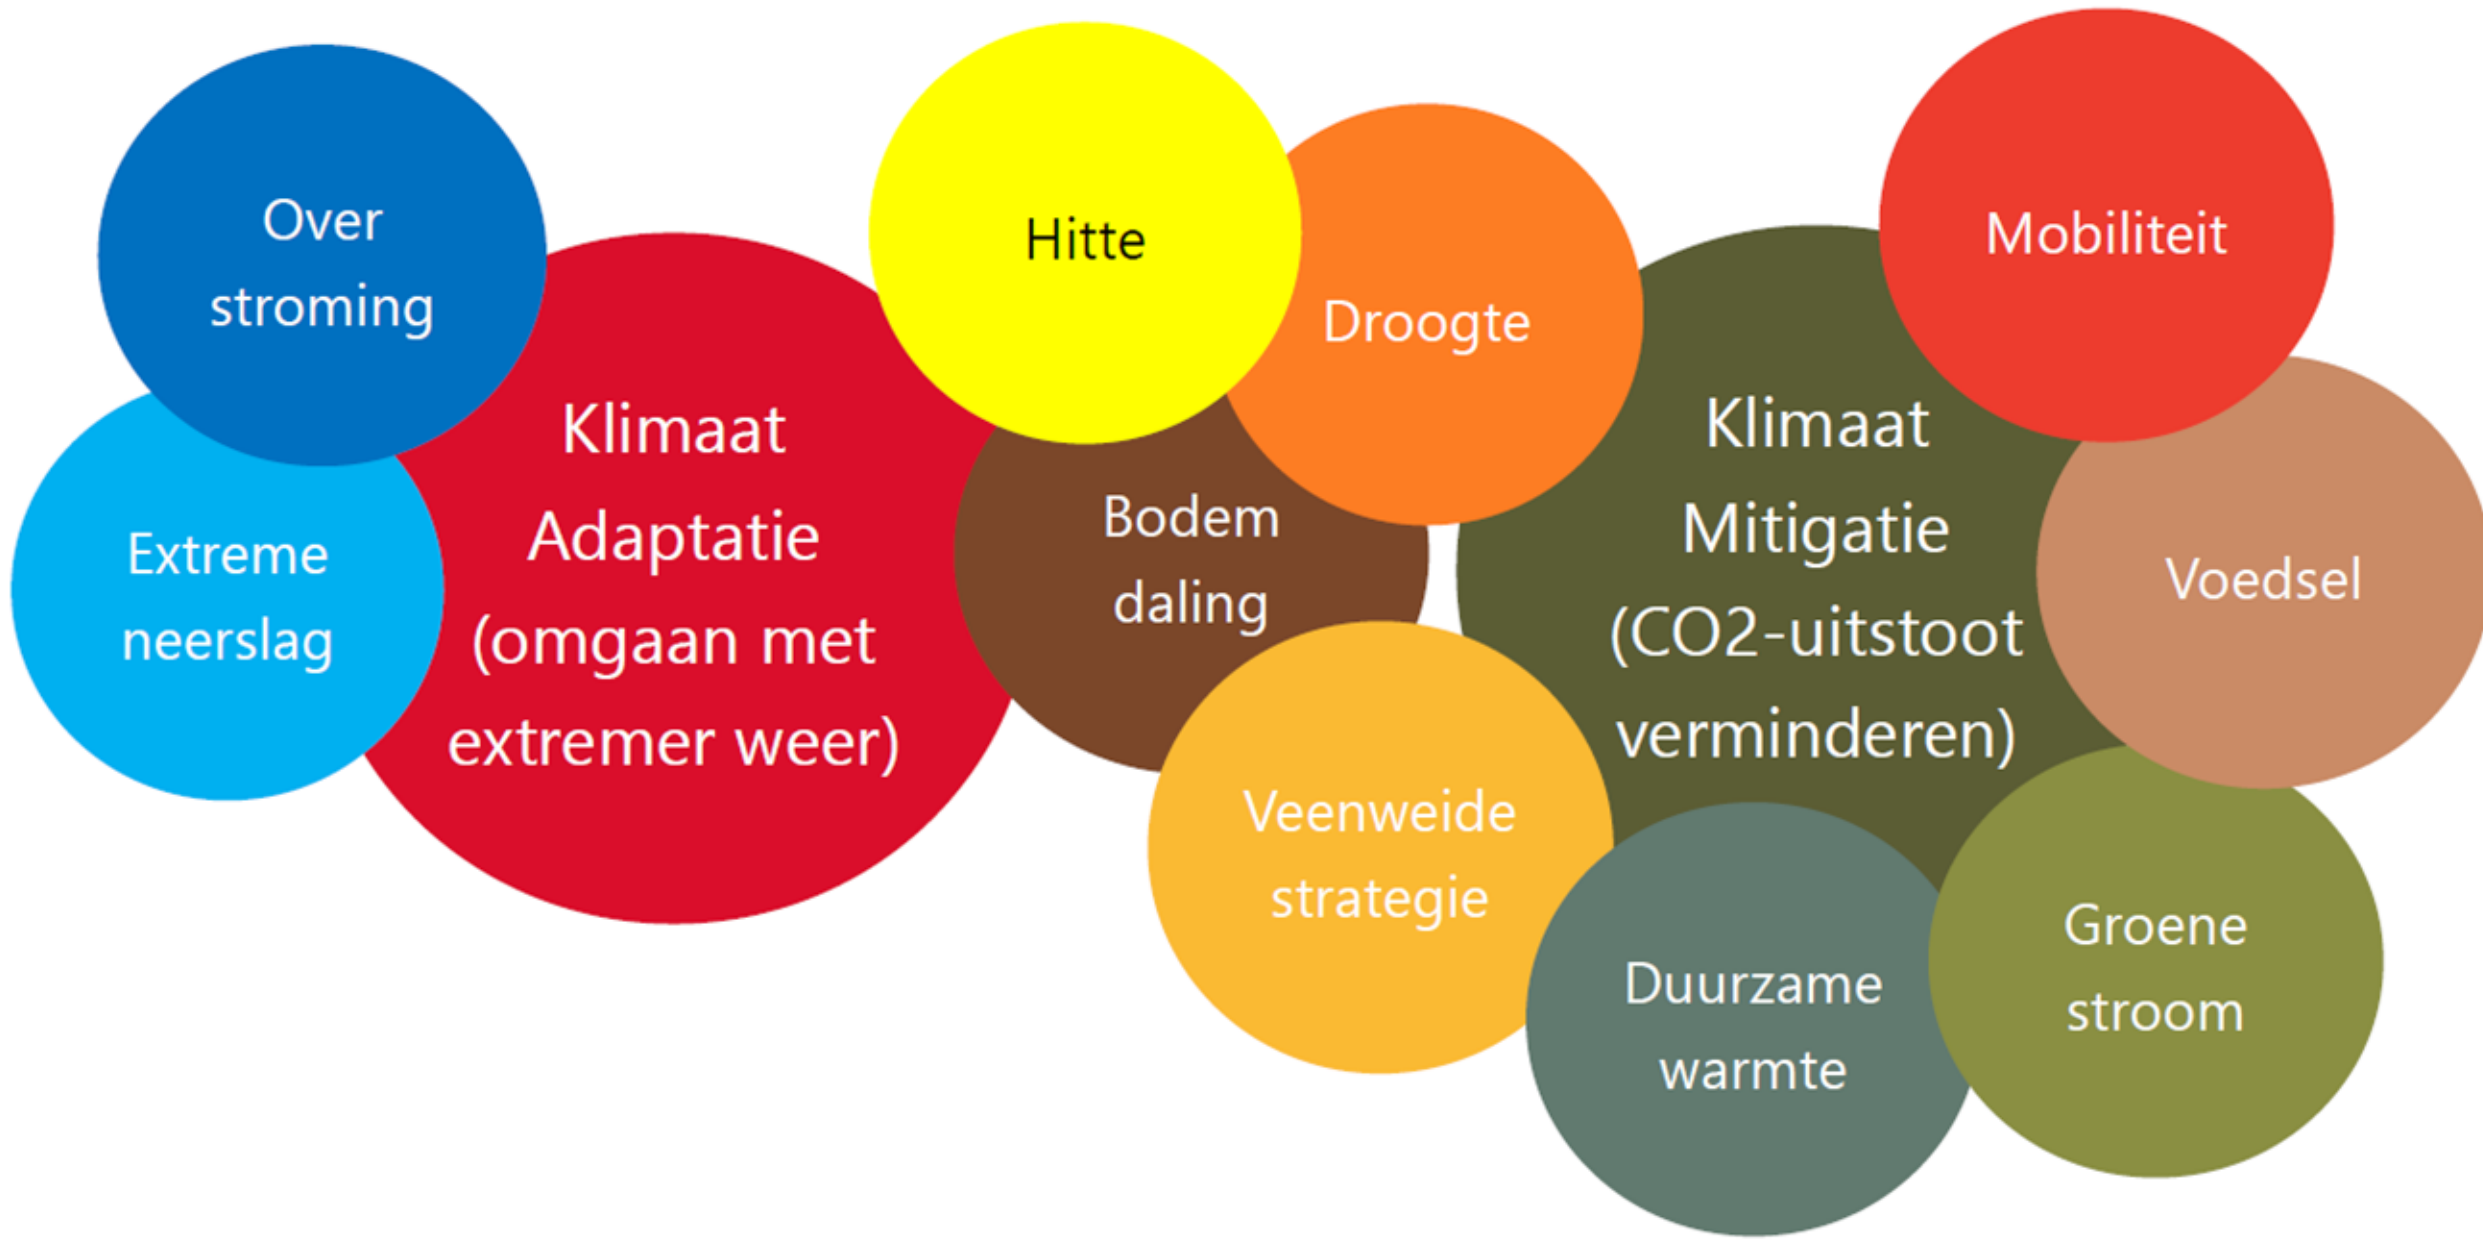

# Opgave Klimaatadaptatie

19 September 2022 Lexmond  
Wytse Dassen & Daan Willems

Overstroming

Extreme neerslag

Klimaat Adaptatie (omgaan met extremer weer)

Hitte

Droogte

Bodem daling

Veenweide strategie

Duurzame warmte

Groene stroom

Mobiliteit

Klimaat Mitigatie (CO2-uitstoot verminderen)

Voedsel